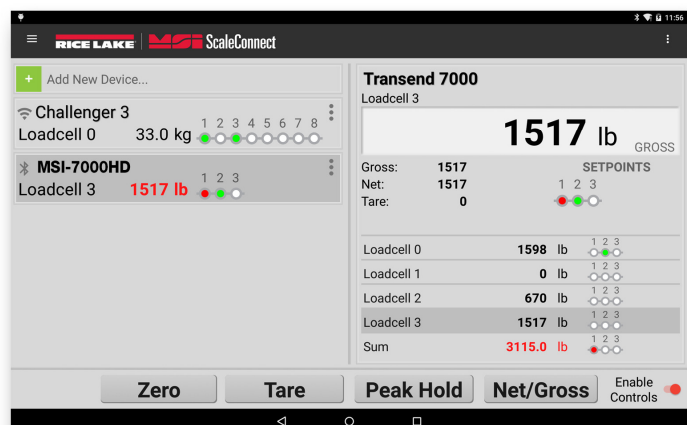

MSI-ScaleCore Connect